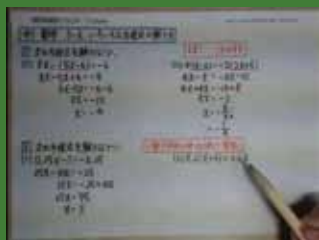

※別途消費税が必要です。

※月謝以外に入塾費と教材費が必要です。

学習塾てらこや

検索

無料体験 随時受付中！

受講希望の科目を1回ずつ無料体験できます

津山中学受検対策で人気の思考力育成クラスや公立中高一貫校対策クラス、一斉指導ではない自分に必要な学習ができる個別指導クラス、県北トップレベルの生徒を育成している速習クラス、高専の専門科目にも対応した高専生クラスなど、すべてのクラスで無料体験できます。学習法・子育てのお悩みなどまずは無料の面談でご相談していただくこともできますので、お気軽にお問い合わせください。

学習塾
てらこや

速習指導・個別指導

[TEL] 0868-20-1090

(受付時間) 平日 13:00～20:00

北園教室 沼教室 高野教室