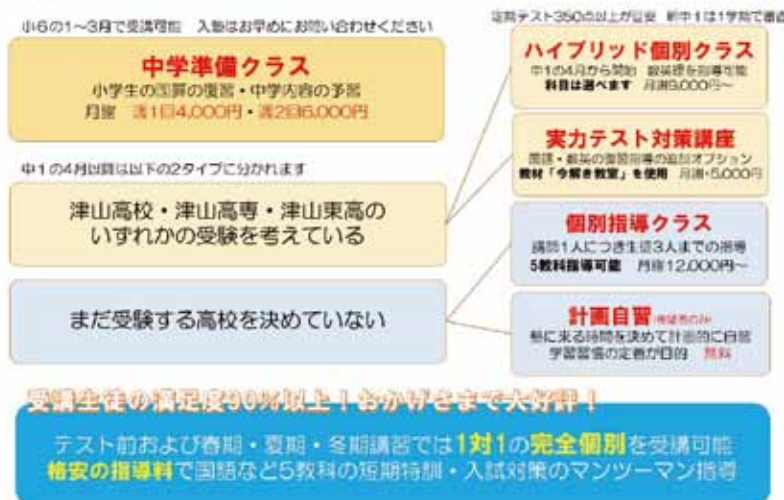

地元津山で生まれた奇跡の学習塾に通うチャンスが皆様にはあります。入塾に必要なのは「今までの自分を変える」という覚悟だけです。子どもさんの個性に合わせた指導方法やクラスをご提案しますので、「ついていけるだろうか」などと心配せず安心して入塾をご検討ください。テクニックを教える塾ではないので即効性はないかもしれませんが、ゆっくりじっくり私たちと一緒に世界を変えてみませんか？

株式会社てらこや
代表取締役 川島敦典

てらこやの小学生クラス

※津山中学受験対応の公立中高一貫校対策クラスは、習い事の掛け持ちが可能。入塾のタイミングは学力にもよりますが、小4の3学期から小6の1学期の間で選べます。

てらこやの中学生クラス

受講生徒の満足度90%以上！おかげさまで大好評！
テスト前および春期・夏期・冬期講習では**1対1の完全個別**を受講可能
格安の指導料で国語など5教科の短期特訓・入試対策のマンツーマン指導

毎月各教室3名様まで！完全個別（1対1）をつけます！

各教室・毎月3名様まで 新規入塾者対象 30分×2回 科目は5教科から選べます

完全個別無料招待!

※希望者のみ
※現在小3～中2の生徒のみ
※「30分の1対1指導+時間無制限の演習」を2回無料招待! ※無料体験授業後、入塾を決めた方のみ招待

新中学1年生対象 中学準備クラスが始まっています!

指導方法は生徒の個性や
学力に合わせます

※国算の復習と数学英語など中学の予習を行います
※4月以降はハイブリッド個別クラスと個別指導クラス
※ハイブリッド個別クラスは1学期で学力審査を行います