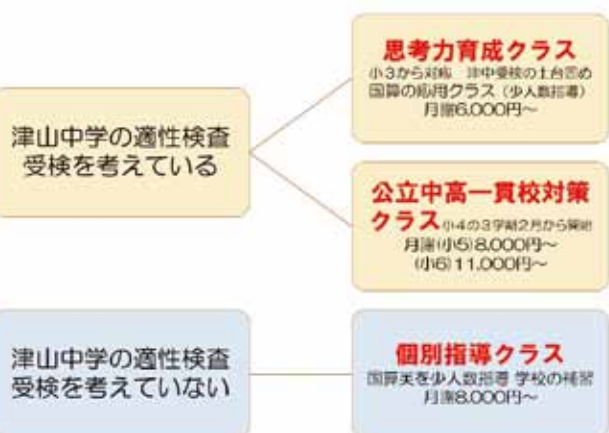

地域で一番「子どもの個性」を大切にできる塾

初めての塾は **てらこや** で決まり!

てらこやはおかげさまで16年目。生徒3人から始まった小さな塾が今ではたくさんの生徒さんに通っていただいています。てらこやの評判はご近所ではいかがでしょうか？私たちに入ってくる声は、大変好意的で温かい声がほとんどです。まず体験を受けた生徒さんに多いのは「勉強が楽しい!」という声。てらこやの講師は励ますことに徹して生徒自身に問題を解いてもらうことを大切にしているからです。

また、一人ひとりの個性に合わせた指導をしているのもてらこやの大きな特徴です。勉強が得意な生徒はもちろん苦手な生徒も伸ばし、地方でありながら県内トップレベルの生徒も育てる、そのような塾が他にあるでしょうか。てらこやが地域で一番、子どもの個性を大切にできる塾であることを約束します。ただ勉強を見るだけでなく性格や癖・目標を知って、その生徒と同じ夢を見ることが塾講師の役割だと思っています。入塾面談をしっかり行い、保護者様の我が子と思う想いを私たちも共有します。

地元津山で生まれた奇跡の学習塾に通うチャンスが皆様にはあります。入塾に必要なのは「今までの自分を変える」という覚悟だけです。子どもさんの個性に合わせた指導方法やクラスをご提案しますので、「ついていけるだろうか」などと心配せず安心して入塾をご検討ください。テクニックを教える塾ではないので即効性はないかもしれませんが、ゆっくりじっくり私たちと一緒に世界を変えてみませんか？

株式会社てらこや
代表取締役 川島敦典

てらこやの小学生クラス

※津山中学受験対応の公立中高一貫校対策クラスは、習い事の掛け持ちが可能。入塾のタイミングは学力にもよりますが、小4の3学期から小6の1学期の間で選べます。

てらこやの中学生クラス

受講生徒の満足度90%以上！おかげさまで大好評！
テスト前および春期・夏期・冬期講習では**1対1の完全個別**を受講可能
格安の指導料で国語など5教科の短期特訓・入試対策のマンツーマン指導

毎月各教室3名様まで！完全個別（1対1）をつけます！